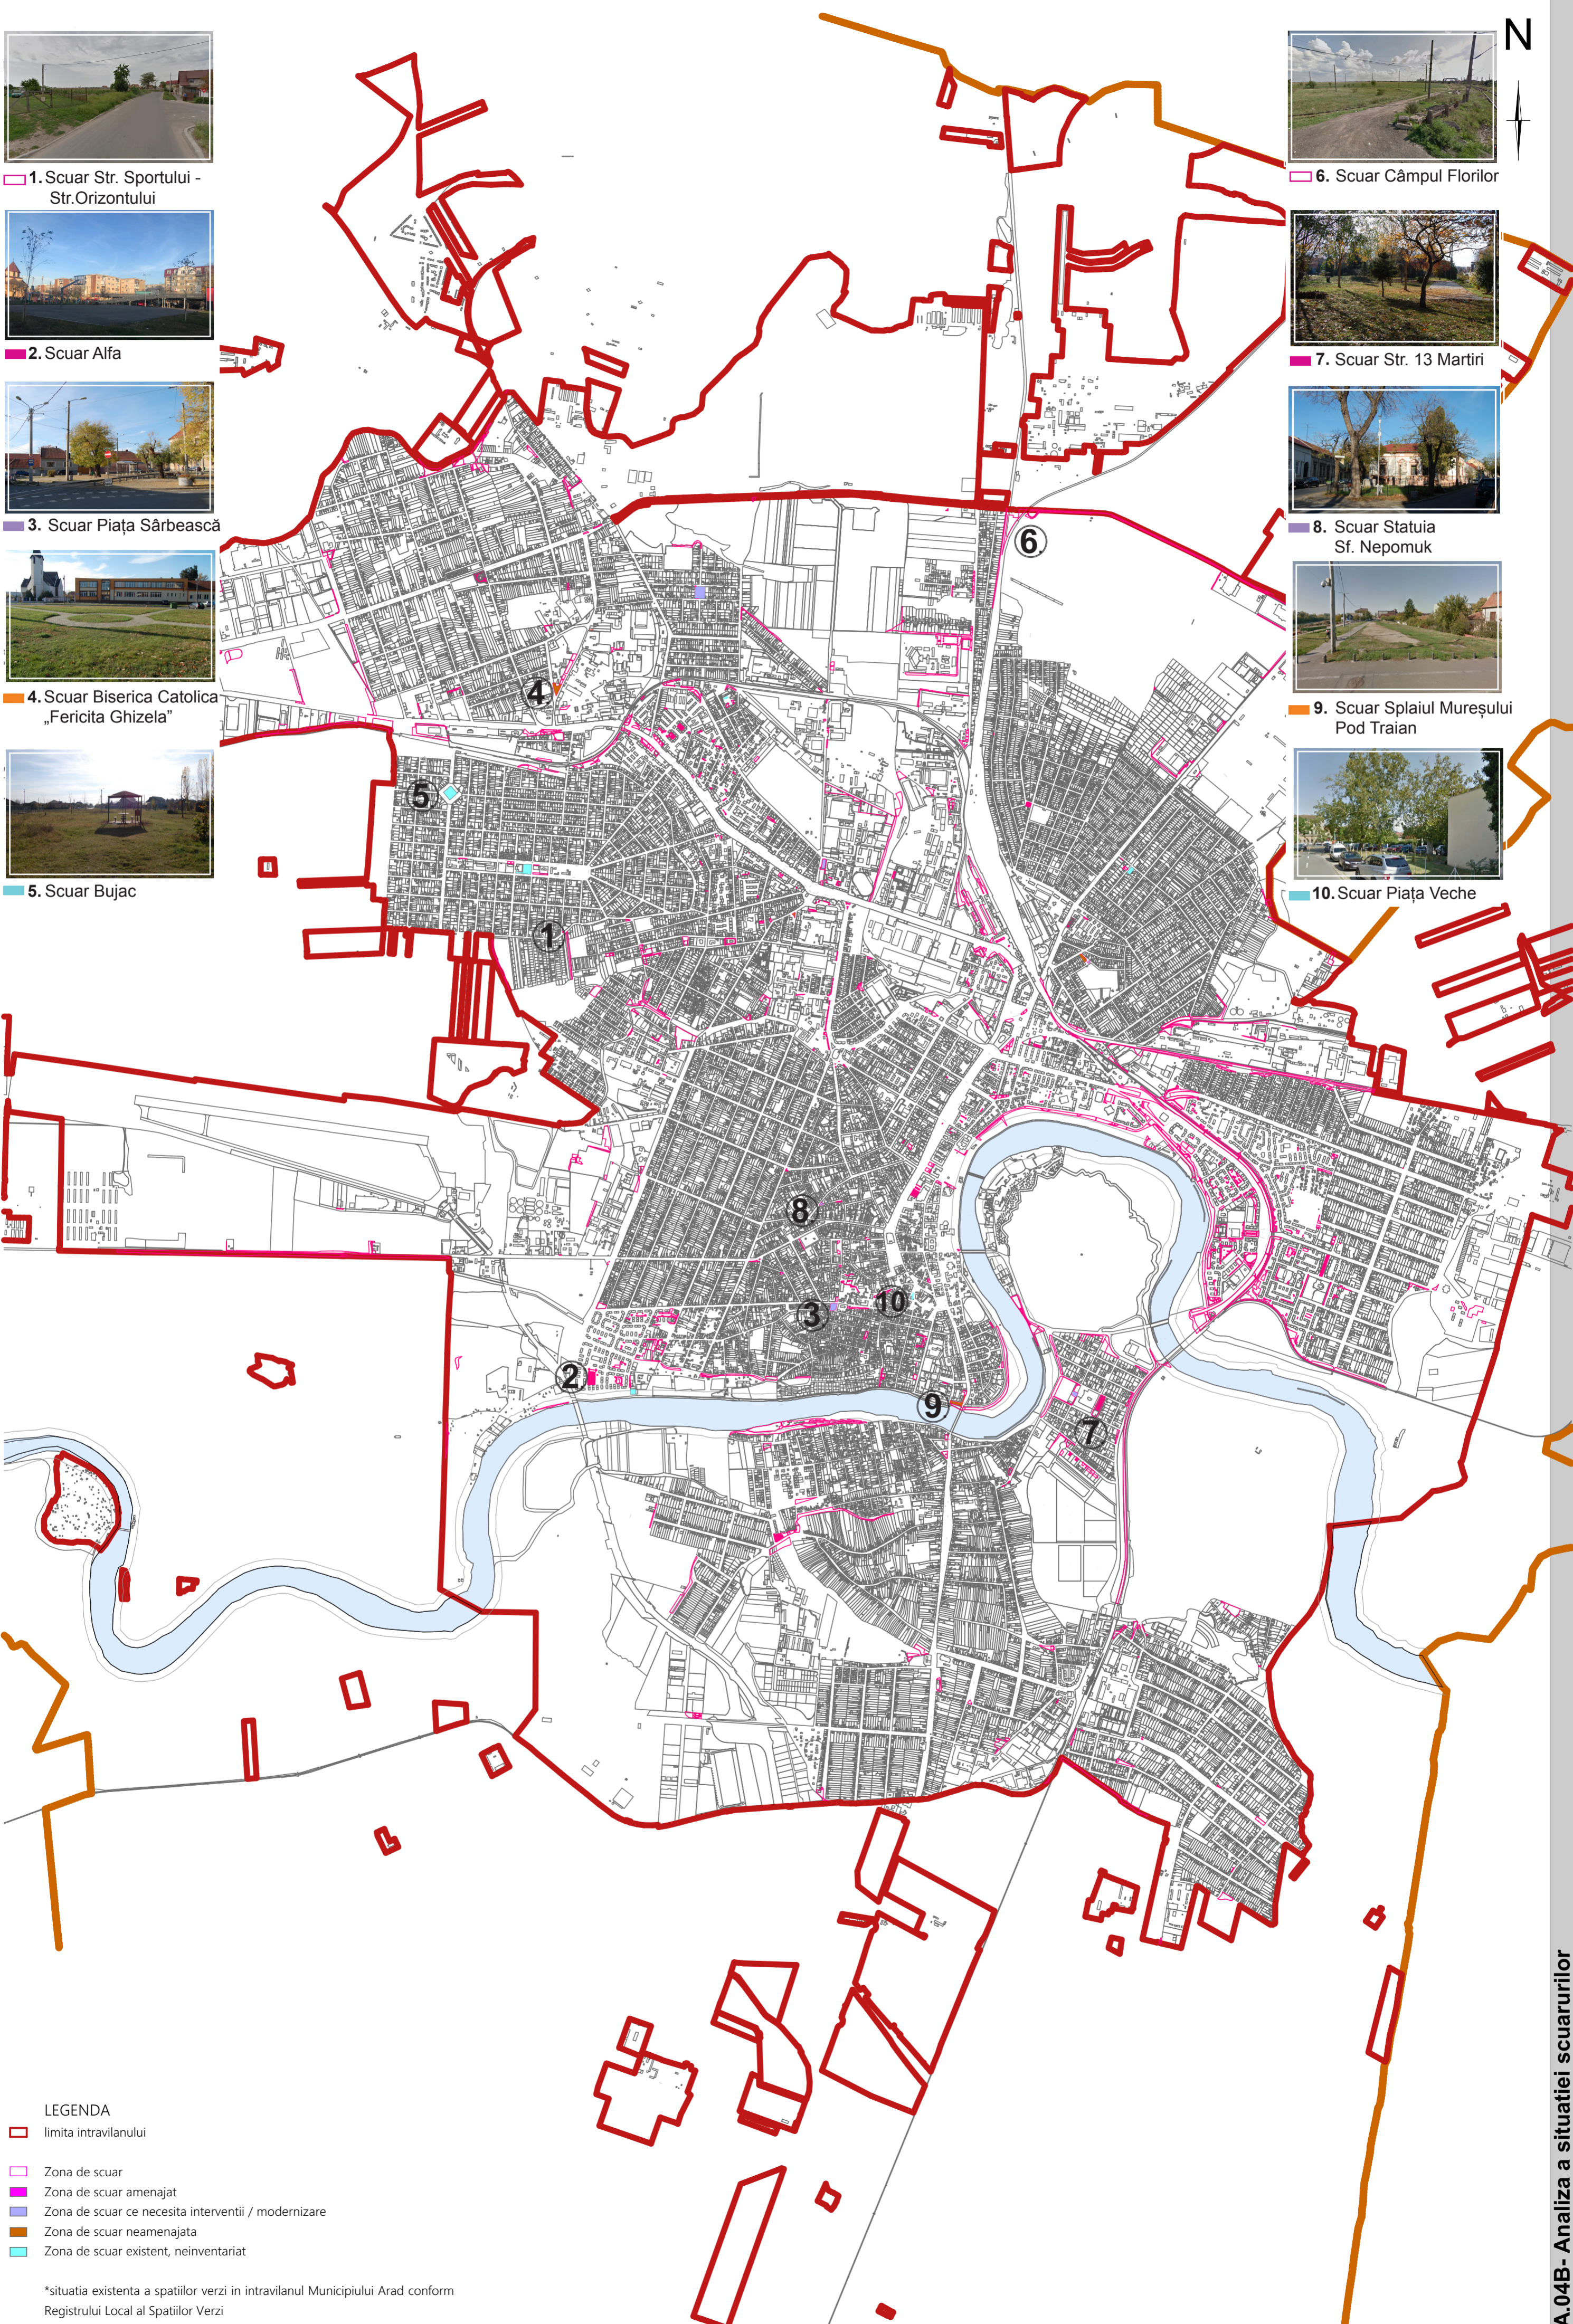

1. Scur Str. Sportului - Str.Orizontului

2. Scur Alfa

3. Scur Piața Sârbească

4. Scur Biserica Catolica „Fericita Ghizela”

5. Scur Bujac

6. Scur Câmpul Florilor

7. Scur Str. 13 Martiri

8. Scur Statuia Sf. Nepomuk

9. Scur Splaiul Mureșului Pod Traian

10. Scur Piața Veche

- LEGENDA**
- ▬ limita intravilanului
 - ▬ Zona de scuar
 - ▬ Zona de scuar amenajat
 - ▬ Zona de scuar ce necesita interventii / modernizare
 - ▬ Zona de scuar neamenajata
 - ▬ Zona de scuar existent, neinventariat

*situatia existenta a spatiilor verzi in intravilanul Municipiului Arad conform Registrului Local al Spatiilor Verzi