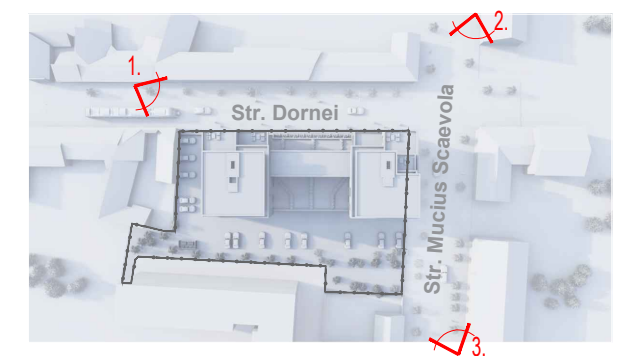

PLAN URBANISTIC ZONAL

CONSTRUIRE ANSAMBLU CU FUNCTIUNI MIXTE, REZIDENTIAL - LOCUINTE COLECTIVE, SERVICII SI COMERT, CU AMENAJARILE AFERENTE

7 ILUSTRARE URBANISTICA

Teren proprietate S.C. DOMINUS S.R.L.

SUPRAFATA TEREN = 2.749 mp conf. CF nr. 365916 Arad: 2.084 mp (rezultat din CF nr. 346214 si 346220); CF nr. 304902 Arad: 665 mp

Proiectant general:		TARA PLAN s.r.l. mun. Arad, str. Tudor Vladimirescu, nr. 15A, cod postal 310010, jud. Arad, Nr. Reg. Com. J02/1251/2006, CUI RO 18832512 tel. 0749.111.572, tel. 0728.365.027, e-mail: danielauraschi@gmail.com		BENEFICIAR: S.C. DOMINUS S.R.L.		Pr. nr.:
Sef proiect		arh. Tuțu Andreea		DENUMIRE PROIECT: PUZ si RLU "CONSTRUIRE ANSAMBLU CU FUNCTIUNI MIXTE , REZIDENTIAL - LOCUINTE COLECTIVE, SERVICII SI COMERT, CU AMENAJARILE AFERENTE"		287/2023
Proiectat		arh.stag.Holomei Oana		ADRESA: Loc. Arad, str. Mucius Scaevola, nr. 16 si 18, jud. Arad		P.U.Z.
Desenat		arh.stag.Holomei Oana		DENUMIRE PLANSA: ILUSTRARE URBANISTICA		Nr.plansa 07A
				Scara: -		
				mar. 2023		